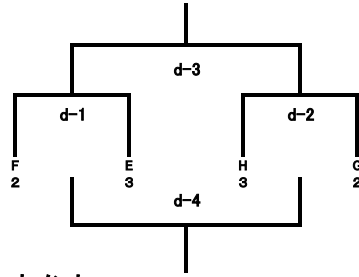

## B.LEAGUE U15 CHAMPIONSHIP 2020 SCHEDULE (DAY 2 , DAY 3)

**DAY2**  
(2020/1/7)

PLACE	SHY HALL TOYOTA [MAIN]												SHY HALL TOYOTA [SUB]							
	A			B			C			D			E				F			
COURT	GAME	TEAM	TO	GAME	TEAM	TO	GAME	TEAM	TO	GAME	TEAM	TO	GAME	TEAM	TO	GAME	TEAM	TO		
9:30	a-1	A-2 VS B-3	B-1	a-2	C-3 VS D-2	D-1	c-1	E-2 VS F-3	H-1	c-2	G-3 VS H-2	J-1	b-1	B-2 VS C-2	D-3	f-2	L-3 VS H-2	C-1		
11:00	d-1	F-2 VS E-3	a-1 負	d-2	H-3 VS G-2	a-2 負	e-1	I-2 VS J-3	c-1 負	e-2	H-3 VS L-2	c-2 負	f-1	J-2 VS I-3	f-2 負					
12:30	1	B-1 VS C-1	d-1 負	2	D-1 VS E-1	d-2 負	3	H-1 VS I-1	e-1 負	4	J-1 VS H-1	e-2 負	b-2	C-2 VS D-3	f-1 負					
14:00	a-3	a-1勝 VS a-2勝	A-1	a-4	a-1 負 VS a-2 負	F-1	c-3	c-1勝 VS c-2勝	G-1	c-4	c-1 負 VS c-2 負	L-1	f-3	f-1勝 VS f-2勝	B-2					
15:30	d-3	d-1勝 VS d-2勝	a-3 負	d-4	d-1 負 VS d-2 負	a-4 負	e-3	e-1勝 VS e-2勝	c-3 負	e-4	e-1 負 VS e-2 負	c-4 負	9	1 負 VS 2 負	f-3 負				10	3 負 VS 4 負
17:00	5	A-1 VS 1勝	d-3 負	6	F-1 VS 2勝	d-4 負	7	G-1 VS 3勝	e-3 負	8	L-1 VS 4勝	e-4 負	b-3	D-3 VS B-2	9 負	f-4	f-1 負 VS f-2 負	10 負		

**DAY3**  
(2020/1/8)

COURT	MAIN COURT										E				F			
	GAME										TIME	GAME	TEAM	TO	GAME	TEAM	TO	
9:30	SEMIFINAL-1										9:00	11	5-負 VS 6-負	-	12	7-負 VS 8-負	-	
11:00	SEMIFINAL-2										10:30	CLASS 9-10	9-勝 VS 10-勝	-	CLASS 11-12	9-負 VS 10-負	-	
13:30	3RD PLACE GAME										13:00	CLASS 5-6	11-勝 VS 12-勝	-	CLASS 7-8	11-負 VS 12-負	-	
15:00	B.LEAGUE U15 FINAL																	
16:30	開 会 式 ・ 表 彰 式																	

グループ下位 交流トーナメント/リーグ戦

aトーナメント

bリーグ

cトーナメント

dトーナメント

eトーナメント

fトーナメント