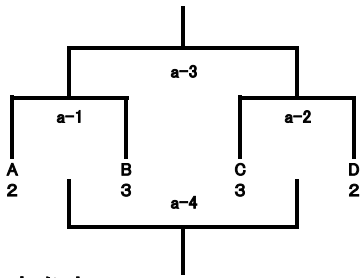

グループ下位 交流トーナメント/リーグ戦

aトーナメント