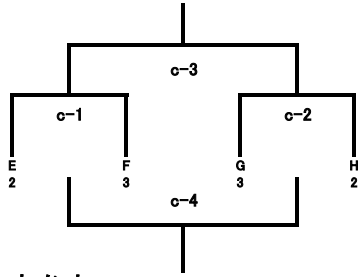

## B.LEAGUE U15 CHAMPIONSHIP 2020 SCHEDULE (DAY 2 , DAY 3)

**DAY2**  
(2020/1/7)

PLACE	SHY HALL TOYOTA [MAIN]												SHY HALL TOYOTA [SUB]							
	A			B			C			D			E				F			
COURT	GAME	TEAM	TO	GAME	TEAM	TO	GAME	TEAM	TO	GAME	TEAM	TO	GAME	TEAM	TO	GAME	TEAM	TO		
9:30	a-1	A-2 VS B-3	B-1	a-2	C-3 VS D-2	D-1	c-1	E-2 VS F-3	H-1	c-2	G-3 VS H-2	J-1	b-1	B-2 VS C-2	D-3	f-2	L-3 VS H-2	C-1		
11:00	d-1	F-2 VS E-3	a-1 負	d-2	H-3 VS G-2	a-2 負	e-1	I-2 VS J-3	c-1 負	e-2	H-3 VS L-2	c-2 負	f-1	J-2 VS I-3	f-2 負					
12:30	1	B-1 VS C-1	d-1 負	2	D-1 VS E-1	d-2 負	3	H-1 VS I-1	e-1 負	4	J-1 VS H-1	e-2 負	b-2	C-2 VS D-3	f-1 負					
14:00	a-3	a-1勝 VS a-2勝	A-1	a-4	a-1 負 VS a-2 負	F-1	c-3	c-1勝 VS c-2勝	G-1	c-4	c-1 負 VS c-2 負	L-1	f-3	f-1勝 VS f-2勝	B-2					
15:30	d-3	d-1勝 VS d-2勝	a-3 負	d-4	d-1 負 VS d-2 負	a-4 負	e-3	e-1勝 VS e-2勝	c-3 負	e-4	e-1 負 VS e-2 負	c-4 負	9	1 負 VS 2 負	f-3 負				10	3 負 VS 4 負
17:00	5	A-1 VS 1勝	d-3 負	6	F-1 VS 2勝	d-4 負	7	G-1 VS 3勝	e-3 負	8	L-1 VS 4勝	e-4 負	b-3	D-3 VS B-2	9 負	f-4	f-1 負 VS f-2 負	10 負		

**DAY3**  
(2020/1/8)

COURT	MAIN COURT										E				F			
	GAME										TIME	GAME	TEAM	TO	GAME	TEAM	TO	
9:30	SEMIFINAL-1										9:00	11	5-負 VS 6-負	-	12	7-負 VS 8-負	-	
11:00	SEMIFINAL-2										10:30	CLASS 9-10	9-勝 VS 10-勝	-	CLASS 11-12	9-負 VS 10-負	-	
13:30	3RD PLACE GAME										13:00	CLASS 5-6	11-勝 VS 12-勝	-	CLASS 7-8	11-負 VS 12-負	-	
15:00	B.LEAGUE U15 FINAL																	
16:30	開 会 式 ・ 表 彰 式																	

グループ下位 交流トーナメント/リーグ戦

aトーナメント

bリーグ

cトーナメント

dトーナメント

eトーナメント

fトーナメント