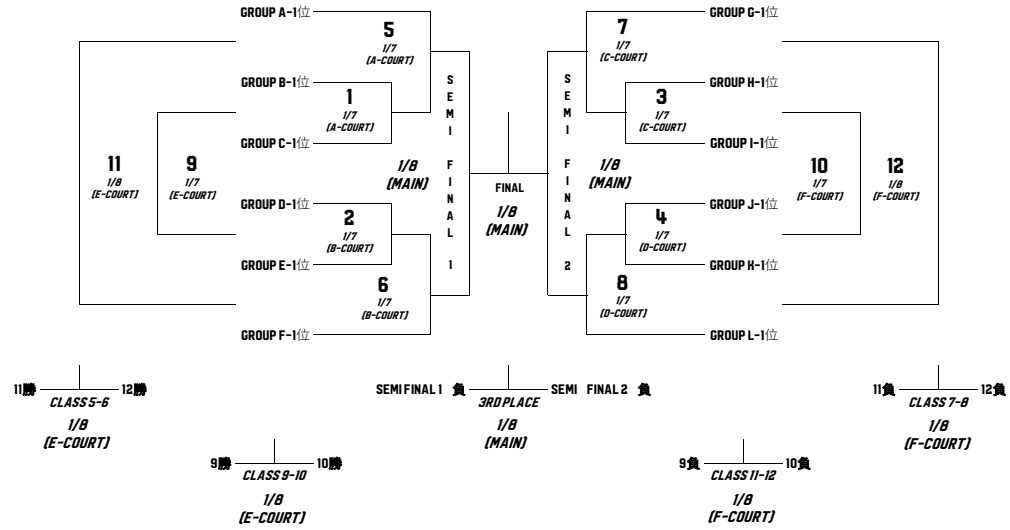

B.LEAGUE U15 CHAMPIONSHIP 2020 SCHEDULE (DAY 2 , DAY 3)

DAY2
(2020/1/7)

PLACE	SHY HALL TOYOTA [MAIN]												SHY HALL TOYOTA [SUB]								
	A			B			C			D			E				F				
COURT	GAME	TEAM	TO	GAME	TEAM	TO	GAME	TEAM	TO	GAME	TEAM	TO	GAME	TEAM	TO	GAME	TEAM	TO			
9:30	a-1	A-2 VS B-3	B-1	a-2	C-3 VS D-2	D-1	c-1	E-2 VS F-3	H-1	c-2	G-3 VS H-2	J-1	b-1	B-2 VS C-2	D-3	f-2	L-3 VS H-2	C-1			
11:00	d-1	F-2 VS E-3	a-1 負	d-2	H-3 VS G-2	a-2 負	e-1	I-2 VS J-3	c-1 負	e-2	H-3 VS L-2	c-2 負	f-1	J-2 VS I-3	f-2 負						
12:30	1	B-1 VS C-1	d-1 負	2	D-1 VS E-1	d-2 負	3	H-1 VS I-1	e-1 負	4	J-1 VS H-1	e-2 負	b-2	C-2 VS D-3	f-1 負						
14:00	a-3	a-1勝 VS a-2勝	A-1	a-4	a-1 負 VS a-2 負	F-1	c-3	c-1勝 VS c-2勝	G-1	c-4	c-1 負 VS c-2 負	L-1	f-3	f-1勝 VS f-2勝	B-2						
15:30	d-3	d-1勝 VS d-2勝	a-3 負	d-4	d-1 負 VS d-2 負	a-4 負	e-3	e-1勝 VS e-2勝	c-3 負	e-4	e-1 負 VS e-2 負	c-4 負	9	1 負 VS 2 負	f-3 負				10	3 負 VS 4 負	C-2
17:00	5	A-1 VS 1勝	d-3 負	6	F-1 VS 2勝	d-4 負	7	G-1 VS 3勝	e-3 負	8	L-1 VS 4勝	e-4 負	b-3	D-3 VS B-2	9 負	f-4	f-1 負 VS f-2 負	10 負			

DAY3
(2020/1/8)

COURT	MAIN COURT										E				F			
	GAME										TIME	GAME	TEAM	TO	GAME	TEAM	TO	
9:30	SEMIFINAL-1										9:00	11	5-負 VS 6-負	-	12	7-負 VS 8-負	-	
11:00	SEMIFINAL-2										10:30	CLASS 9-10	9-勝 VS 10-勝	-	CLASS 11-12	9-負 VS 10-負	-	
13:30	3RD PLACE GAME										13:00	CLASS 5-6	11-勝 VS 12-勝	-	CLASS 7-8	11-負 VS 12-負	-	
15:00	B.LEAGUE U15 FINAL																	
16:30	開 会 式 ・ 表 彰 式