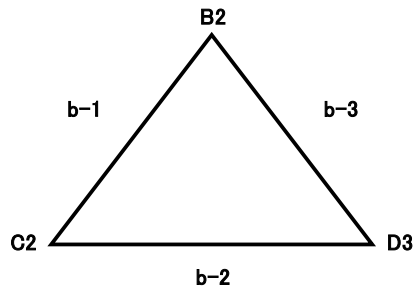

グループ下位 交流トーナメント/リーグ戦

bリーグ