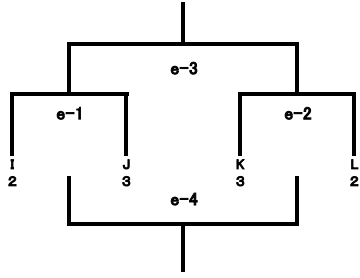

**DAY3**  
(2020/1/8)

COURT	MAIN COURT										E				F			
	GAME										TIME	GAME	TEAM	TO	GAME	TEAM	TO	
9:30	SEMIFINAL-1										9:00	11	5-負 VS 6-負	-	12	7-負 VS 8-負	-	
11:00	SEMIFINAL-2										10:30	CLASS 9-10	9-勝 VS 10-勝	-	CLASS 11-12	9-負 VS 10-負	-	
13:30	3RD PLACE GAME										13:00	CLASS 5-6	11-勝 VS 12-勝	-	CLASS 7-8	11-負 VS 12-負	-	
15:00	B.LEAGUE U15 FINAL																	
16:30	開 会 式 ・ 表 彰 式																	

グループ下位 交流トーナメント/リーグ戦

aトーナメント

bリーグ

cトーナメント

dトーナメント

eトーナメント

fトーナメント