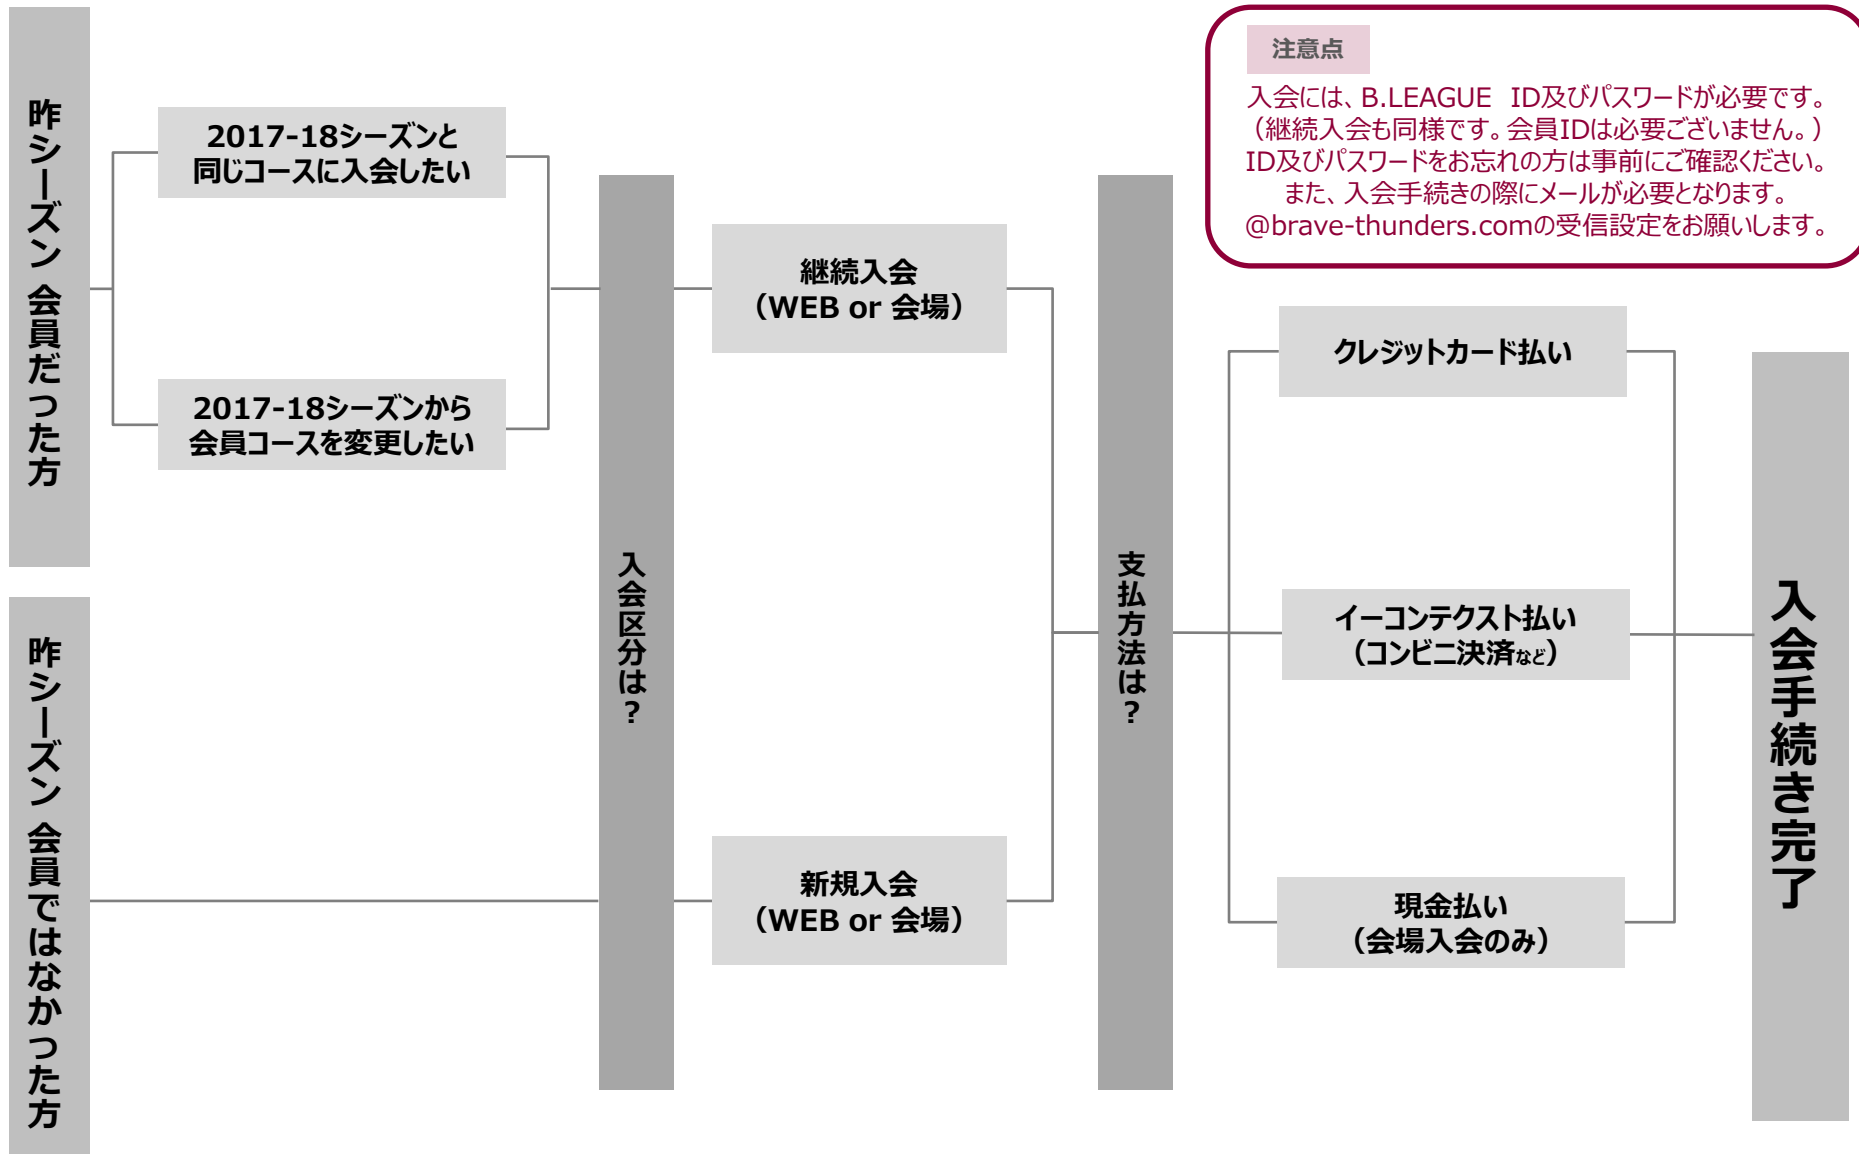

2018-19シーズンファンクラブ 入会手続きのご案内

2018年10月以降のホームゲーム会場内 ファンクラブブースでも、ご入会いただけます！

※会員コース名称は2017-18シーズンのものから変更しております。2017-18シーズンにご入会のコースと異なる年会費コースにご入会の場合、「コース変更」となります。